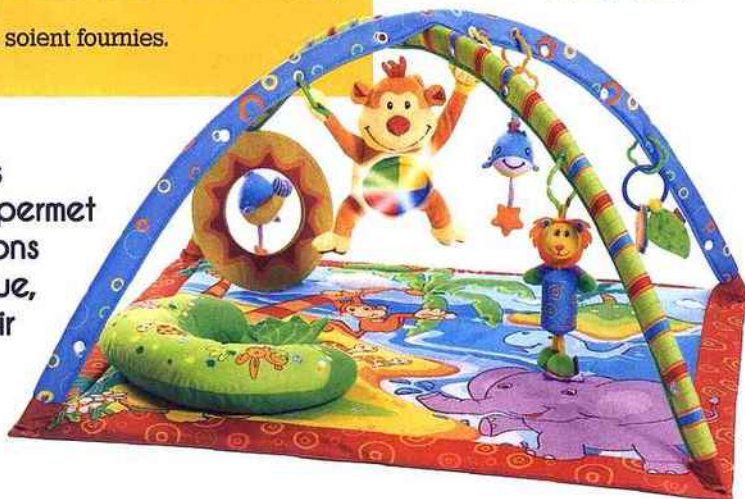

BANC D'ESSAI

TAPIS SONS ET LUMIÈRES MONKEY DE TINY LOVE

Dès la naissance. Tapis en polyester et coton. Arche amovible. 5 jouets suspendus détachables : singe lumineux, miroir, hochets, papier crissant. Cale-tête moelleux. Plusieurs mélodies. Bouton marche arrêt. Fonctionne avec 3 piles LR14. Lavable en machine. Dim. : L 89 x P 78 x H 40 cm.

On aime : Les différentes mélodies et la lumière amusent bébé sans le lasser ; le singe détachable est une véritable peluche !

On aime moins : On aurait aimé que les piles soient fournies.

Prix : 89 €.

Une arche d'activités stimule bébé quand il ne sait pas encore se retourner sur le ventre. Elle attire son regard et développe son attention.

Pratique pour installer bébé dès les premières semaines, le tapis d'éveil permet à bébé de développer ses sensations tactiles, visuelles et auditives. Basique, musical ou évolutif, à vous de choisir en fonction de votre budget !

TAPIS DE LA JUNGLE DE FISHER-PRICE

Dès la naissance. Tapis en polyester. Arche amovible avec boîte à musique et 5 jouets détachables. 4 musiques et 2 effets sonores. Volume réglable. Poignée de transport. Fonctionne avec 3 piles LR14. Lavable en machine. Dim. : L 83 x P 83 X H 51 cm.